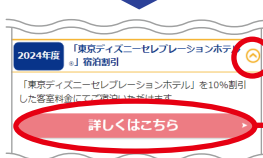

## 「東京ディズニーセレブレーションホテル」宿泊予約の方法

### 1 利用者用サイトから予約・購入サイトにアクセス

**【予約開始】**  
2024年  
2/1(木)11:00～  
◀利用者用サイトはこちら

トップページから「特典情報」のボタンを選択

「東京ディズニーセレブレーションホテル」宿泊割引の☑をクリックし、「詳しくはこちら」のボタンを選択

「ご予約はこちら」のボタンを選択