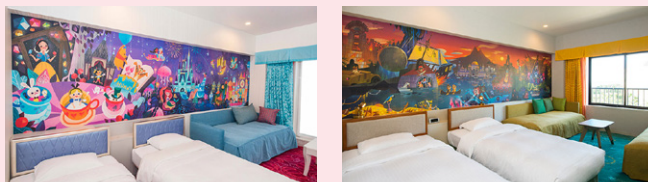

# 「東京ディズニーセレブレーションホテル」 宿泊割引のご案内

**10%  
OFF**

下記宿泊期間内の**客室料金を10%割引**にてご宿泊いただける特典をご用意しました。詳細をご確認のうえ、この機会にぜひご利用ください。

- 宿泊期間** 2024年4/1(月)～2025年3/31(月)  
※12/31、1/1およびその他工事・運営上の理由で除外となる日にちがあります。
- 予約期間** 2024年2/1(木)11:00～2025年3/30(日)20:59  
※宿泊日の**4カ月前**同日 11:00～ご予約いただくことが可能です。ただし、予約開始日は変更になる可能性があります。
- 対象** 東京ディズニーリゾート・コーポレートプログラム加入団体所属の皆様と**そのご家族**

## 東京ディズニーセレブレーションホテル

パークの夢や冒険をそのままに手軽なリゾートステイを楽しめるホテル。新浦安エリアに位置し、シンプルなサービススタイルで手軽にリゾートステイをお楽しみいただけます。冒険や発見がテーマの「東京ディズニーセレブレーションホテル: ディスカバー」と、夢やファンタジーがテーマの「東京ディズニーセレブレーションホテル: ウィッシュ」の2棟からなります。