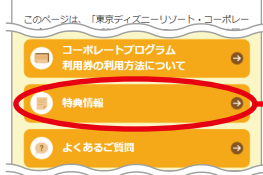

トップページから「特典情報」のボタンを選択